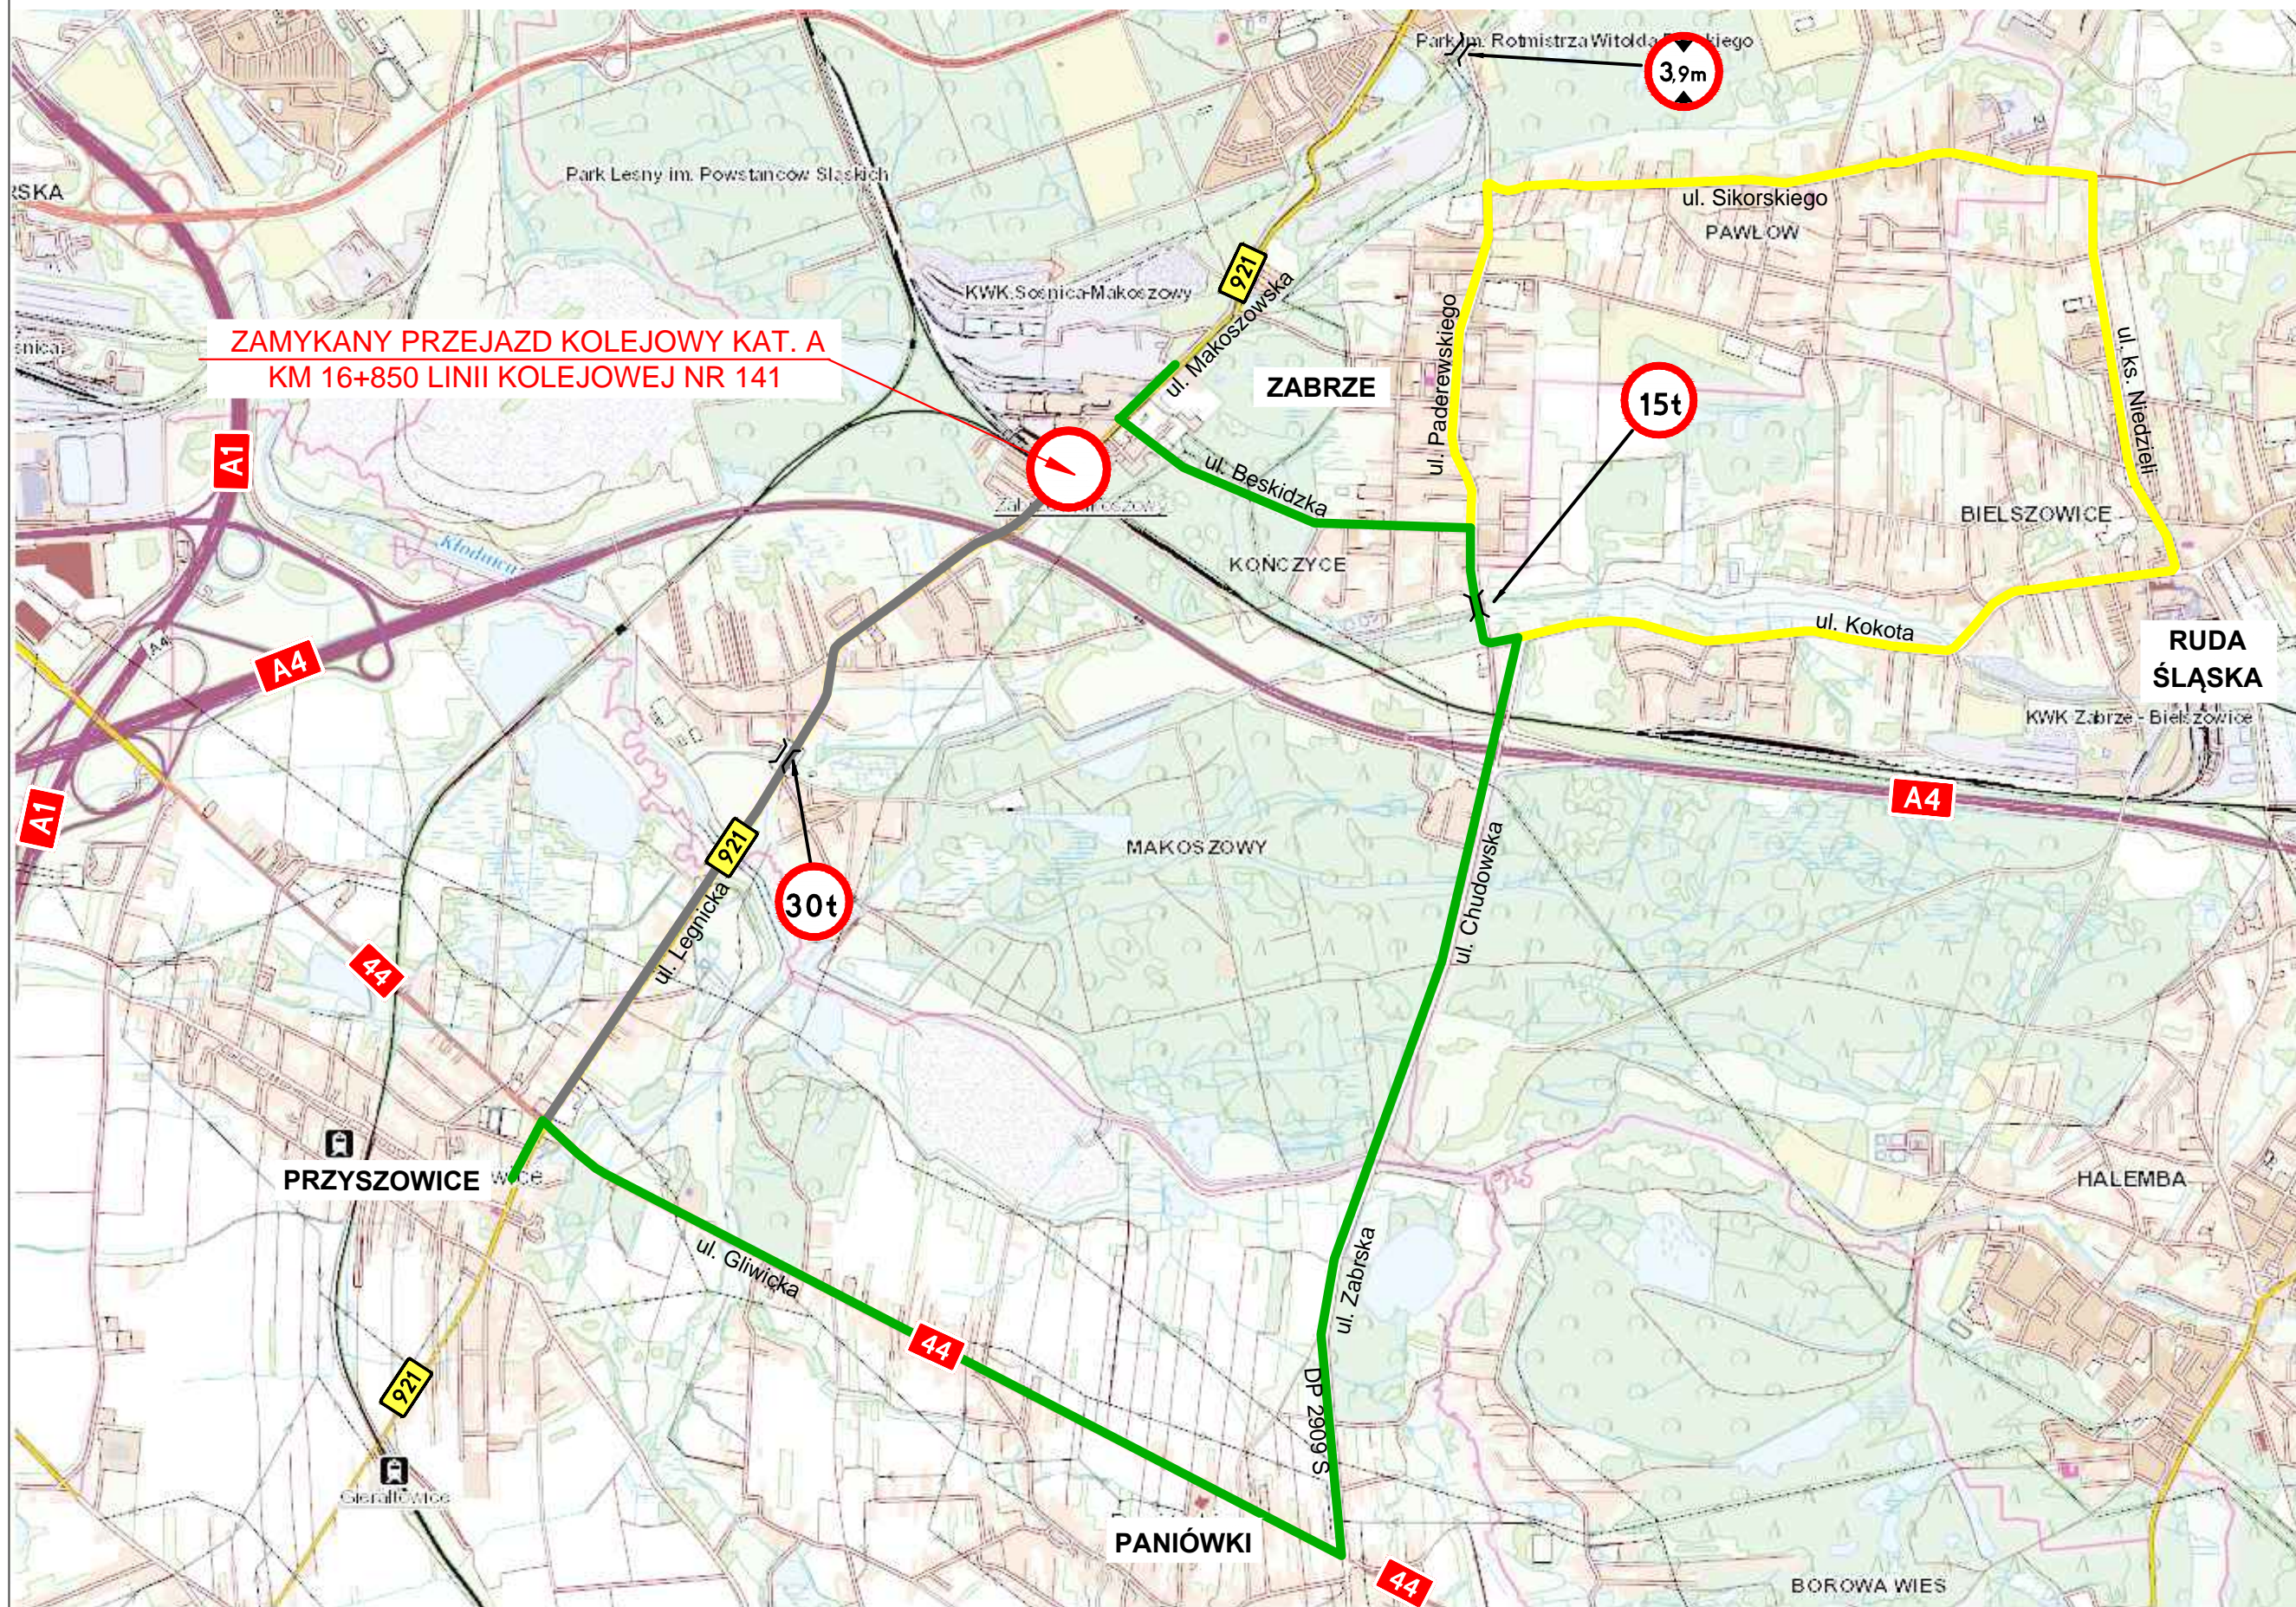

PLAN OBJAZDU W CZASIE ZAMKNIĘCIA DROGI WOJEWÓDZKIEJ 921 W CIĄGU UL. MAKOSZOWSKIEJ W ZABRZU

Trasa objazdu dla pojazdów
o masie powyżej 15 t

Trasa objazdu głównego